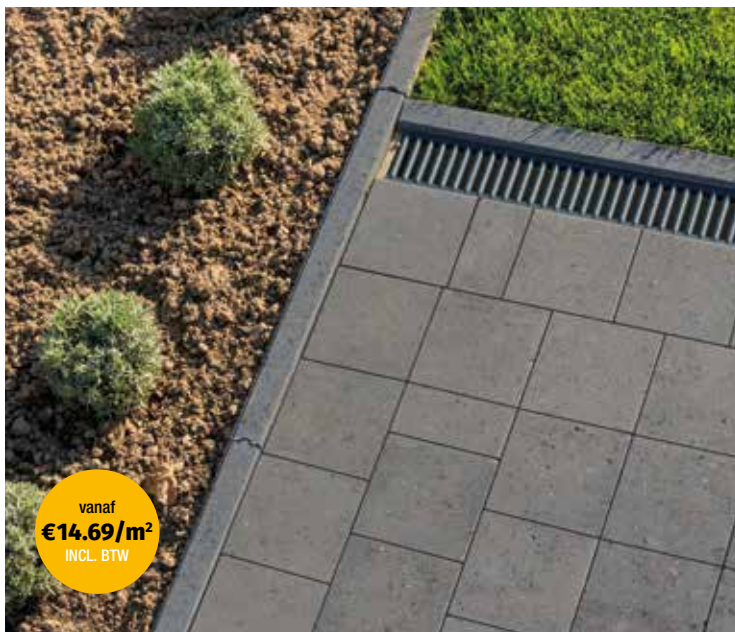

TERRASACTIE

Van 18/03 tot en met 29/04

vanaf
€17.49/m²
INCL. BTW

Getrommelde Bouwpuntklinker

Duurzame, cilindergetrommelde Bouwpuntklinker met een natuurlijk verweerde uitstraling.

Afmetingen: 15 x 15 x 6 cm

vanaf
€18.99/m²
INCL. BTW

Brugse Getrommelde

De kleurschakering van deze getrommelde klinker in arduinkleur geeft jouw oprit of terras een natuurlijke, rustieke twist.

Verkrijgbaar in 20 x 20 x 6 cm en 20 x 30 x 6 cm

vanaf
€14.69/m²
INCL. BTW

Ongetrommelde Bouwpuntklinker zwart

Deze ongetrommelde zwarte Bouwpuntklinker biedt elke oprit of terras een strakke uitstraling.

Verkrijgbaar in 15 x 15 x 6 cm en 20 x 20 x 6 cm

Eccogravel Grindstabilisatie

Met ECCOgravel grindstabilisatie is jouw oprit of tuinpad perfect beloop- en rijdbaar. Het is waterdoorlatend en oogt strak.

Formaat: hoogte 40mm

Zwart

Wit

Siergrind

Voor alle tuinstijlen is er een variant. Gebruik het siergrind als afwerking, ter decoratie of in combinatie met eccogravel. Deze grindsoorten zijn verkrijgbaar in zakken van 20kg. Bij grotere projecten ook mogelijkheid tot big bag verpakkingen. Vraag uw prijs voor siergrind aan onze medewerkers.